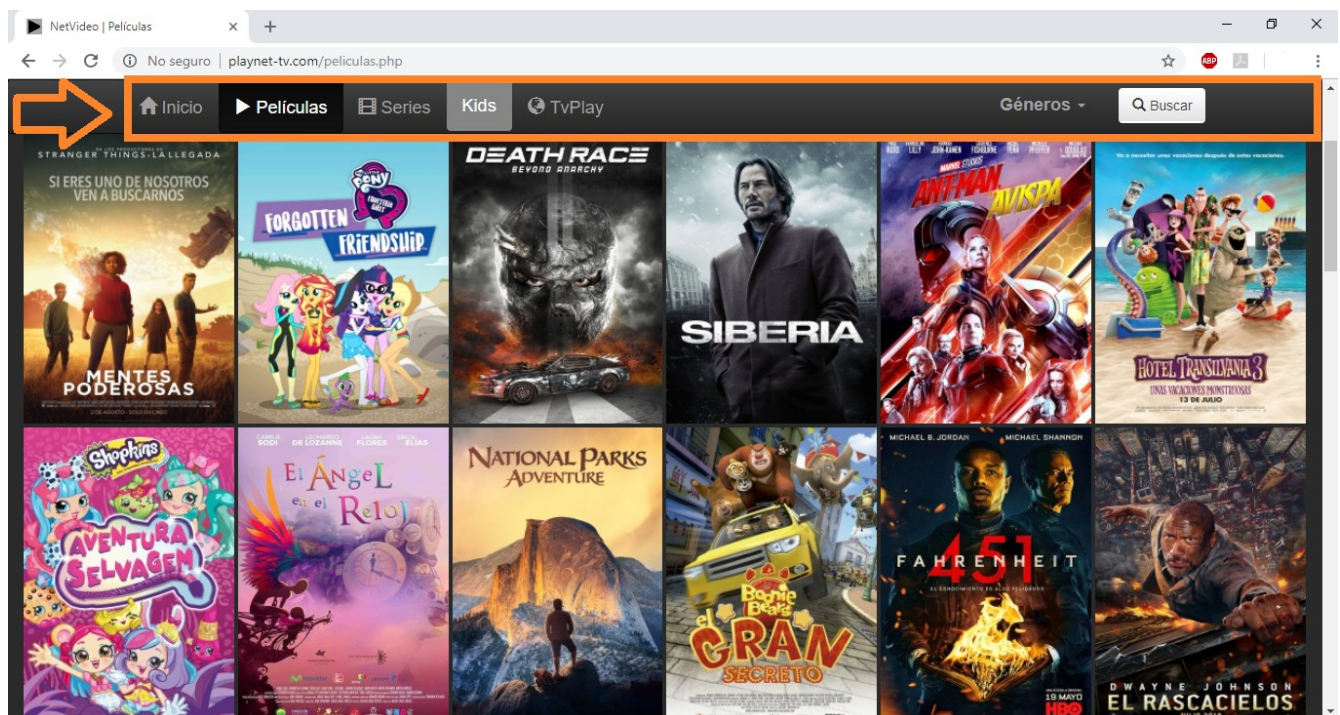

Guia para Usuarios

Navegadores WEB

Ejemplo basado desde el navegador Google Chrome.

- 1) Abrir su navegador de confianza. En la barra de búsqueda debe escribir playnet-tv.com y luego presionar la tecla Enter.

- 2) Una vez ya ingresado a la plataforma somos libres de navegar en busca de películas, series, programas para chicos o Tv Online.

En la barra remarcada con **naranja** podemos encontrar una guía que nos servirá de filtro.