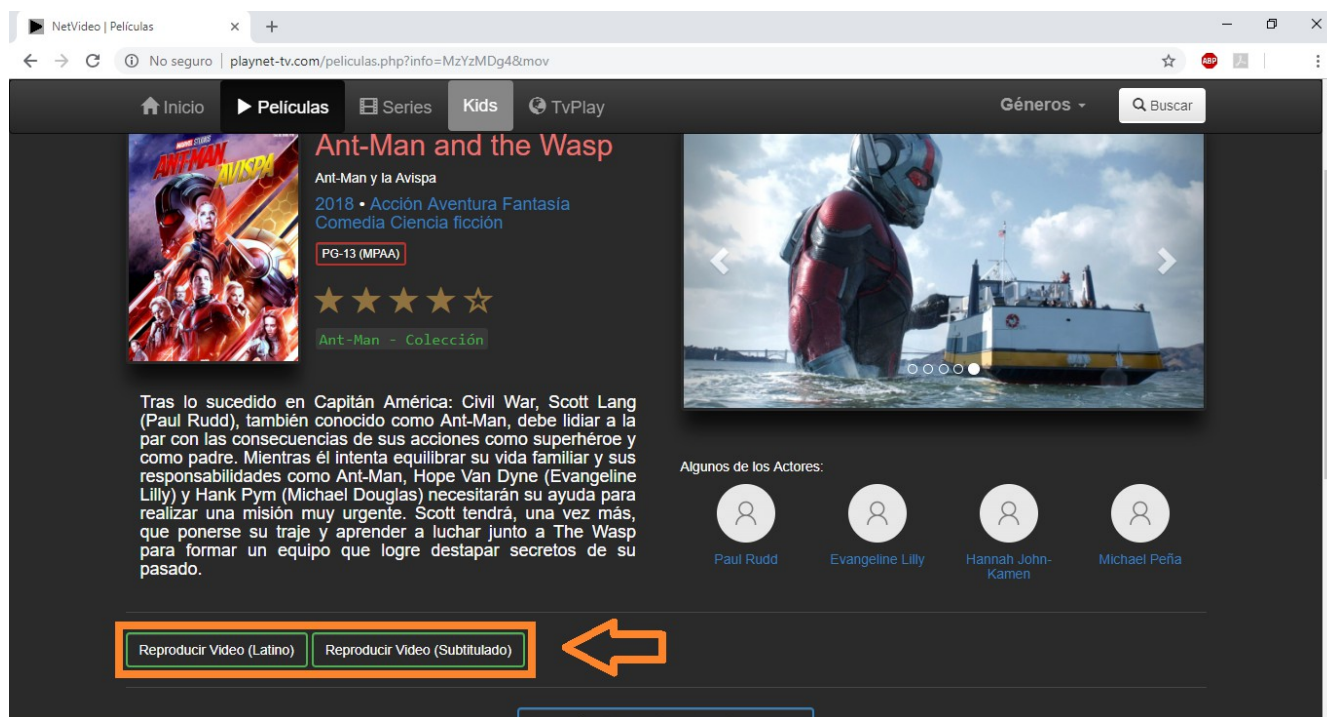

3) Ya seleccionada la película que queremos ver, nos dirigimos en la parte inferior donde podremos elegir nuestro idioma preferido.

4) Solo queda disfrutar.